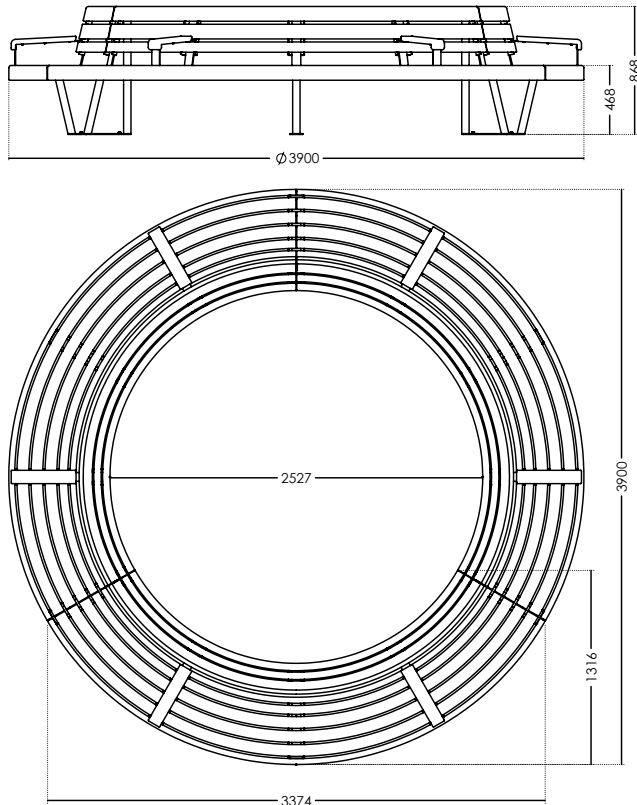

# B360° Spezifikationen

- ◆ Rundbank in 3 Segmenten - vereint Komfort und Langlebigkeit
- ◆ Sitzplatz für bis zu 12 Personen
- ◆ Senioren gerechte Sitzhöhe von 47 cm
- ◆ 6 Armlehnen (maximal 12 Armlehnen, optional)
- ◆ Sitzbereich aus dampfgebogenem massivem Lärchenholz aus Aargauer Wald.
- ◆ Massive feuerverzinkte Stahl-Unterkonstruktion mit Wasserablauf gegen Staunässe und für erhöhte Langlebigkeit
- ◆ *Produkt auf Konzeptionsstand, sucht Realisationsprojekt. Stand März 2023*