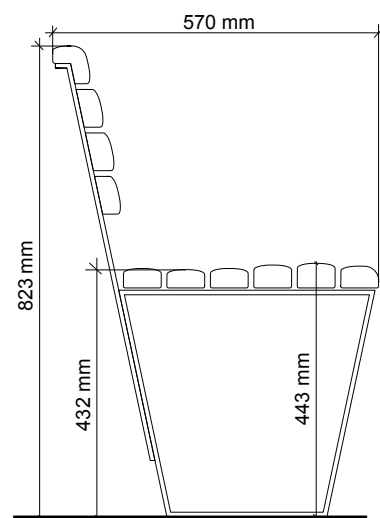

LEUGGERN – STABILITÉ MAXIMALE ET ESTHÉTIQUE PURE

DONNÉES TECHNIQUES

Profondeur	570 mm
Hauteur	823 mm
Hauteur d'assise	432 mm (au plus bas) 443 mm (au plus haut)
Profondeur d'assise	450 mm
Section des lattes d'assise	32/42 – 66 mm
Essences	Mélèze, douglas, chêne (pour l'extérieur) D'autres feuillus locaux (par ex. cerisier, noyer, frêne, etc.) sont également possibles pour une utilisation en intérieur ou dans un espace extérieur couvert.
Surface	Naturelle ou huilée
Rayon du banc	Sur demande Mélèze/douglas: à partir de 1000 mm* Chêne: à partir de 500 mm* Autres essences: à partir de 500 mm*, selon l'essence <small>* Rayon intérieur minimal par rapport au bord intérieur du banc</small>
Remarques	<ul style="list-style-type: none"> • Hauteur d'assise au choix en adaptant les pieds du banc • Les éléments standards sont des segments de 1/6 de cercle (60°), la latte d'assise la plus étroite ayant un rayon d'env. 1200 mm