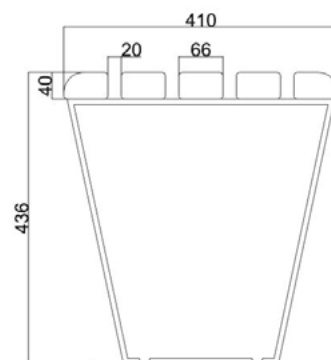

### **TECHNISCHE DATEN**

Tiefe	410 mm
Höhe	436 mm
Querschnitt Sitzlatten	66 mm
Länge und Form	nach Wunsch
Kleinsten Radius innen	Lärche: 1400 mm Eiche / Esche: 700 mm
Konsolen	Stahl, feuerverzinkt
Holzarten	Lärche, Eiche, Esche Herkunft Schweiz