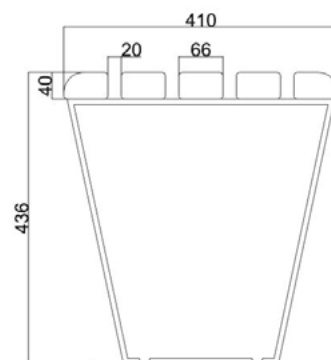

GISCHBERG – BANC ARQUÉ DE FORME LIBRE SANS DOSSIER

DONNÉES TECHNIQUES

Profondeur	410 mm
Hauteur	436 mm
Section des lattes d'assise	66 mm
Longueur et forme	Sur demande
Rayon intérieur minimal	Mélèze: 1 400 mm Chêne / frêne: 700 mm
Consoles	En acier, galvanisées
Essences	Mélèze, chêne, frêne d'origine Suisse