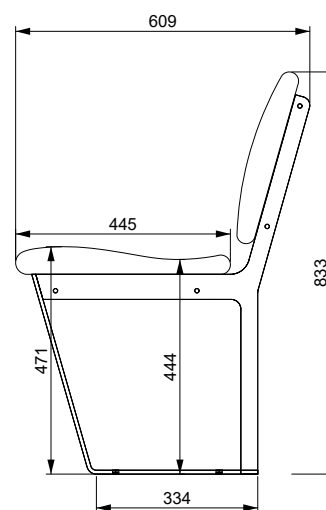

ARBOSEDA – DIE BAUMBANK

TECHNISCHE DATEN

Durchmesser aussen	1800 mm
Durchmesser innen	600 mm
Tiefe	609 mm
Höhe	833 mm
Höhe Sitzfläche	471 mm
Tiefe Sitzfläche	445 mm
Holzarten für Aussen	Eiche, Lärche, Douglasie, Kastanie, Akazie
Holzarten nur Innen	Kirsche, Nussbaum, Ahorn, Buche
Oberfläche	natur oder geölt
Konsolen	Edelstahl. Auf Wunsch farbige.