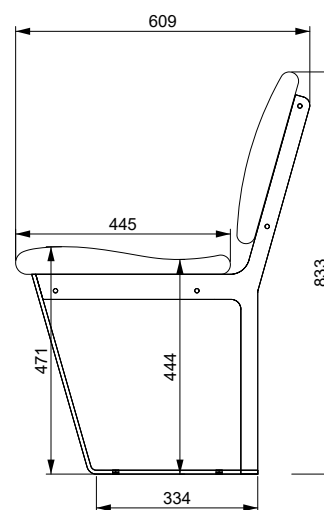

ARBOSEDA – LE BANC D'ARBRE

DONNÉES TECHNIQUES

Diamètre extérieur	1 800 mm
Diamètre intérieur	600 mm
Profondeur	609 mm
Hauteur	833 mm
Hauteur d'assise	471 mm
Profondeur d'assise	445 mm
Essences pour l'extérieur	Chêne, mélèze, douglas, châtaignier, acacia
Essences pour l'intérieur uniquement	Cerisier, noyer, érable, hêtre
Surface	Naturelle ou huilée
Consoles	Acier inoxydable (Inox). Coloris sur demande.