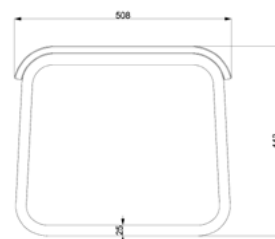

**BOIS
SUISSE**

Lignum-60-0034

PLUS D'INFORMATIONS
SUR CE BANC CIRCULAIRE
SUR NOTRE SITE: