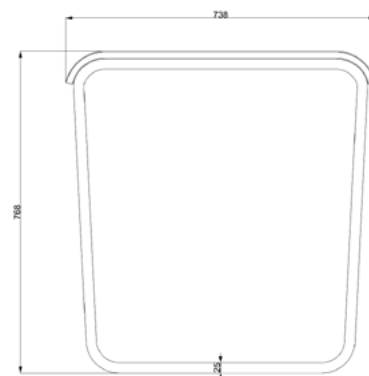

LOLA – COMBINAISON BANC-TABLE EN BOIS COURBÉ

DONNÉES TECHNIQUES

Profondeur de la table	738 mm
Hauteur de la table	768 mm
Hauteur du banc	443 mm
Profondeur du banc	508 mm
Largeur des lattes	60 mm
Essences	Chêne (standard pour l'extérieur) D'autres feuillus indigènes (par exemple cerisier, noyer, frêne, etc.) sont possibles pour l'intérieur ou l'extérieur abrité.
Surface	Naturelle ou huilée
Forme	Forme libre ou rayon selon les besoins ; rayon intérieur minimal de 400 mm par rapport au bord intérieur du banc.
Remarque	Table ou banc également disponibles séparément.

TABLE

BANC