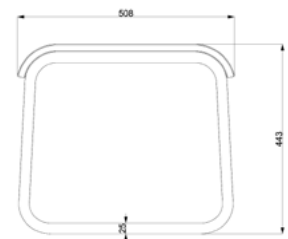

**SCHWEIZER
HOLZ**

Lignum-60-0034

MEHR ZU DIESER
RUNDBANK AUF
UNSERER WEBSITE: