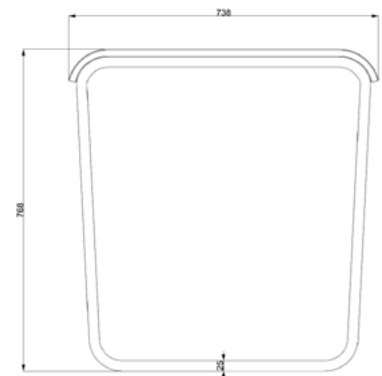

LOLA – BUGHOLZ-BANK-TISCH-KOMBINATION

TECHNISCHE DATEN

Tiefe Tisch	738 mm
Höhe Tisch	768 mm
Höhe Bank	443 mm
Tiefe Bank	508 mm
Breite Sitzlatten	60 mm
Holzarten	Eiche (Standard Aussenbereich) Für den Innen- oder überdachten Aussenbereich sind auch andere heimische Laubhölzer möglich (z. B. Kirsche, Nussbaum, Esche etc.).
Oberfläche	natur oder geölt
Form	Freiform oder Radius nach Wunsch; minimal 400 mm Innenradius zur Bank-Innenkante.
Bemerkung	Tisch oder Bank auch separat erhältlich.

TISCH

BANK